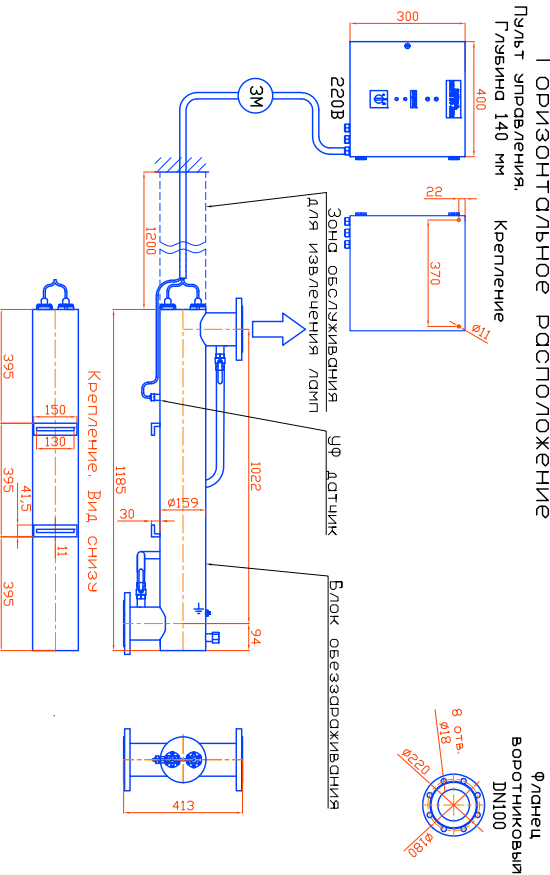

Монтажные чертеж установок
ОДВ-40 (ОДВ-16С) Патрубки – И.
Стандартное изготовление
Вертикальное расположение

редакция 18 от 01.01.2025г.

Монтажные чертеж установок
ОДВ-40 (ОДВ-16С) Патрубки – П.
Изготовление под заказ
Вертикальное расположение

редакция 18 от 01.01.2025г.

Монтажные чертеж установок ОДВ-40 (ОДВ-16С)
310В Патрубки – И. Изготовление под заказ
Горизонтальное расположение

редакция 18 от 01.01.2025г.

Монтажные чертеж установок ОДВ-40 (ОДВ-16С)
Патрубки – П. Изготовление под заказ
Горизонтальное расположение