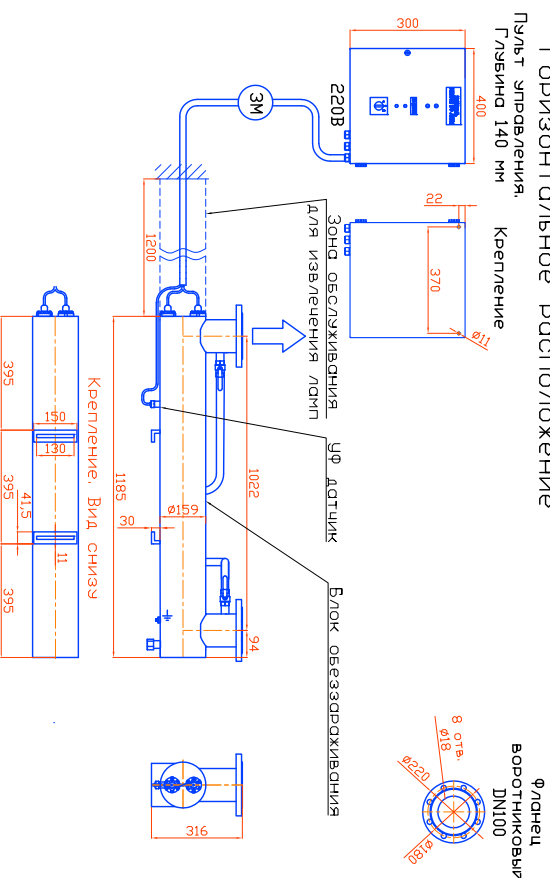

Монтажные чертеж установок
ОДВ-40 (ОДВ-16С) Патрубки – И.
Стандартное изготовление
Вертикальное расположение

редакция 18 от 01.01.2025г.

Монтажные чертеж установок
ОДВ-40 (ОДВ-16С) Патрубки – П.
Изготовление под заказ
Вертикальное расположение

редакция 18 от 01.01.2025г.

Монтажные чертеж установок ОДВ-40 (ОДВ-16С)
310В Патрубки – И. Изготовление под заказ
Горизонтальное расположение

редакция 18 от 01.01.2025г.

Монтажные чертеж установок ОДВ-40 (ОДВ-16С)
Патрубки – П. Изготовление под заказ
Горизонтальное расположение