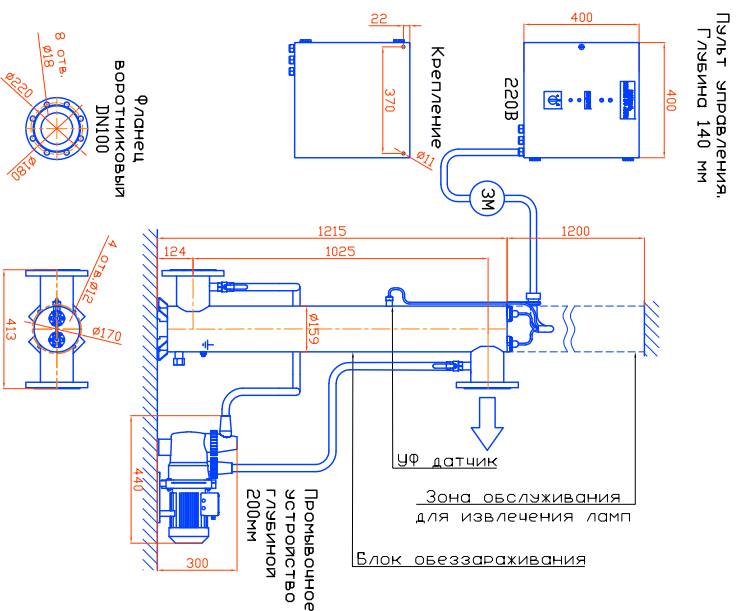

Монтажные чертеж установок
ОДВ-40 (ОДВ-16С) Патрубки – И.
Стандартное изготовление
Вертикальное расположение

редакция 18 от 01.01.2025г.

Монтажные чертеж установок
ОДВ-40 (ОДВ-16С) Патрубки – П.
Изготовление под заказ
Вертикальное расположение

редакция 18 от 01.01.2025г.

Монтажные чертеж установок ОДВ-40 (ОДВ-16С)
310В Патрубки – И. Изготовление под заказ
Горизонтальное расположение

редакция 18 от 01.01.2025г.

Монтажные чертеж установок ОДВ-40 (ОДВ-16С)
Патрубки – П. Изготовление под заказ
Горизонтальное расположение