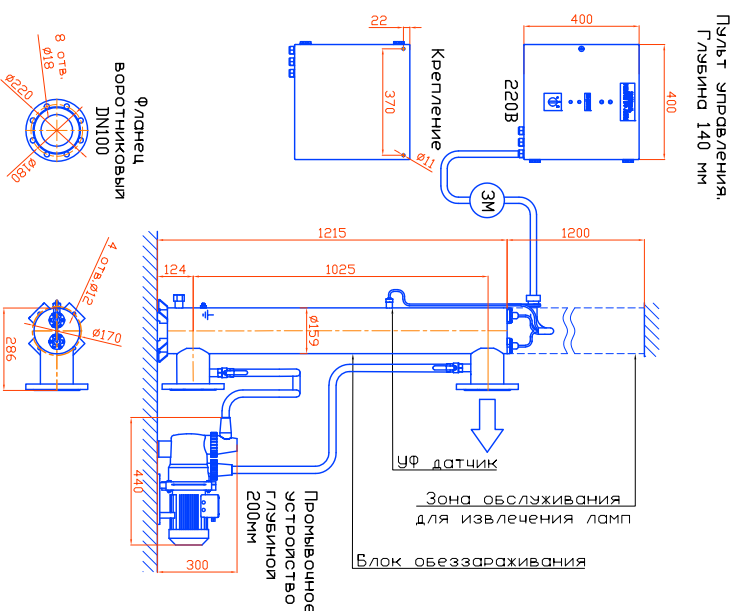

Монтажные чертеж установок
ОДВ-40 (ОДВ-16С) Патрубки – И.
Стандартное изготовление
Вертикальное расположение

редакция 18 от 01.01.2025г.

Монтажные чертеж установок
ОДВ-40 (ОДВ-16С) Патрубки – П.
Изготовление под заказ
Вертикальное расположение

редакция 18 от 01.01.2025г.

Монтажные чертеж установок ОДВ-40 (ОДВ-16С)
310В Патрубки – И. Изготовление под заказ
Горизонтальное расположение

редакция 18 от 01.01.2025г.

Монтажные чертеж установок ОДВ-40 (ОДВ-16С)
Патрубки – П. Изготовление под заказ
Горизонтальное расположение